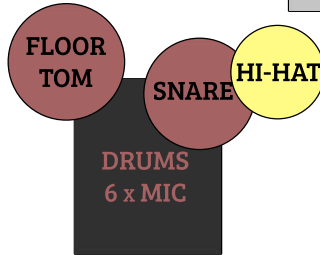

MON 4
DRUM FILL

HDD + HAND
7 x XLR
NO 11-17

KYTARA 1
NO 8

KYTARA 2
NO 9

BASS
NO 7

KYTARA 3
NO 10

VOC 18 VOC 19 VOC 20

MON 1

HAND 16

MON 2

HAND 17

VOC 21 VOC 22

MON 3